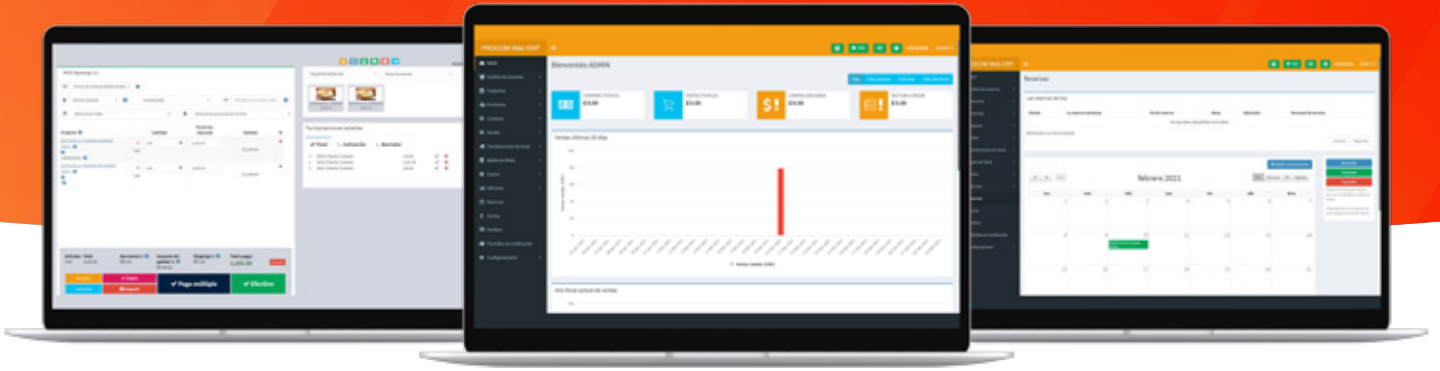

¡GESTIONE SU NEGOCIO
DESDE CUALQUIER PARTE,
USANDO SU COMPUTADOR
O SU TELÉFONO INTELIGENTE!

mifakturasegura.com le ofrece su **ERP en la Nube**
para que pueda impulsar su negocio.

LE OFRECEMOS

Módulo de
personas

Manejo de producto de
características variables
y modificadores

Cierre de
caja

Reportes

Módulo de usuarios
y seguridad

Configuración de Cabys
y facturación electrónica

Manejo de
vendedores y
cotizaciones

Compras

Módulo de productos
y servicios

Facturación regular y
módulo punto de venta

Parámetros de
configuración

CXP

4000-1155

www.mifakturasegura.com

20 ANIVERSARIO
PROCOM®

LE OFRECEMOS MÓDULOS ESPECIALIZADOS PARA SECTORES:

RESTAURANTE

- RESERVACIONES DE MESA
- PANTALLA DE COCINA
- MANEJO DE MESAS

SECTOR SALUD

- PACIENTES
- EXPEDIENTE
- ESPECIALIDADES
- PROFESIONALES
- SERVICIOS
- CITAS

Contáctenos para asesorarle e impulsar su negocio con una solución moderna y escalable.